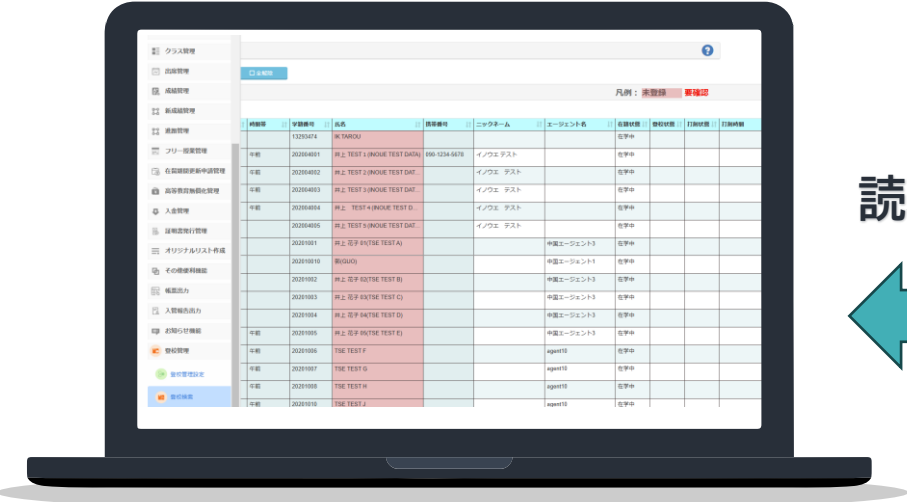

学費確認 個人設定 ログアウト

ホーム 大学・専門学校を探す 言語切替

連絡先区分

- 両親
- 経費支弁者
- 在日親族
- 友達
- 成績連絡先
- 保護者
- 緊急連絡先

- 1 保護者に限らず連絡先区分ごとにID発行可能なリッチ仕様
- 2 6言語に対応(インターフェイス部分)
- 3 スマホ各メニューの公開/非公開は学校で設定可能
- 4 ID・PASSの通知メール送信機能
- 5 掲示板・メッセージの中で親に共有したいものを共有可能

- ✓ 学生の学習状況を定期的に連絡する必要がなくなる
- ✓ 募集する際に、安心して預けてもらいやすくなる
- ✓ 学費未納状況などの重要な情報を親に確認してもらえる

WSDB

登校管理機能

学生用スマホ 登校QR

WSDB 登校管理(結果確認)

読取り結果

学校用スマホ QRスキャン

QR読取り